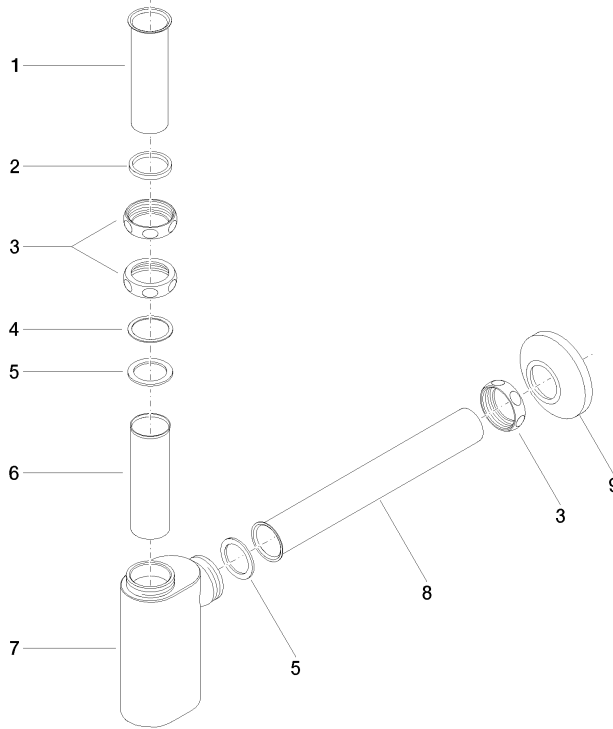

10 040 970

• rosette Ø 80 mm

	Champagne (22kt Gold)	10 040 970-47
	Chrome	10 040 970-00
	Brushed Platinum	10 040 970-06
	Platinum	10 040 970-08
	Durabross (23kt Gold)	10 040 970-09
	Dark Chrome	10 040 970-19
	Brushed Durabross (23kt Gold)	10 040 970-28
	Brushed Champagne (22kt Gold)	10 040 970-46
	Brushed Dark Platinum	10 040 970-99

10 040 970

mm [inches]

10 040 970

Parts for other finishes can be found here: [Chrome](#)

Spare parts list

No.	Item Number	Name	Quantity used	Delivery time
1	09 28 23 005-47	Pipe Ø 32 x 0,75 x 110 mm - Champagne (22kt Gold)	1	30
2	09 14 05 017 90	seal	1	2
3	09 23 30 015-47	nut	3	30
4	09 28 10 003 90	ring	1	2
5	09 14 05 016 90	Washer NBR 70 39,0 x 29,0 x 2,0 mm -	2	2
6	09 28 23 006 90	pipe	1	2
7	09 19 22 080-47	casing	1	30
8	09 28 23 002-47	pipe	1	30
9	90 27 01 015 00-47	rosette	1	-