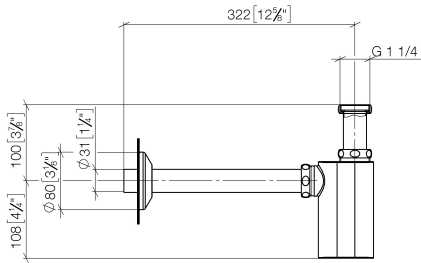

10 040 970

• rosette Ø 80 mm

	Champagne (22kt Gold)	10 040 970-47
	Chrome	10 040 970-00
	Brushed Platinum	10 040 970-06
	Platinum	10 040 970-08
	Durabross (23kt Gold)	10 040 970-09
	Dark Chrome	10 040 970-19
	Brushed Durabross (23kt Gold)	10 040 970-28
	Brushed Champagne (22kt Gold)	10 040 970-46
	Brushed Dark Platinum	10 040 970-99

10 040 970

mm [inches]

10 040 970

Parts for other finishes can be found here: [Chrome](#)

Spare parts list

No.	Item Number	Name	Quantity used	Delivery time
1	09 28 23 005-47	Pipe Ø 32 x 0,75 x 110 mm - Champagne (22kt Gold)	1	30
2	09 14 05 017 90	seal	1	2
3	09 23 30 015-47	nut	3	30
4	09 28 10 003 90	ring	1	2
5	09 14 05 016 90	Washer NBR 70 39,0 x 29,0 x 2,0 mm -	2	2
6	09 28 23 006 90	pipe	1	2
7	09 19 22 080-47	casing	1	30
8	09 28 23 002-47	pipe	1	30
9	90 27 01 015 00-47	rosette	1	-